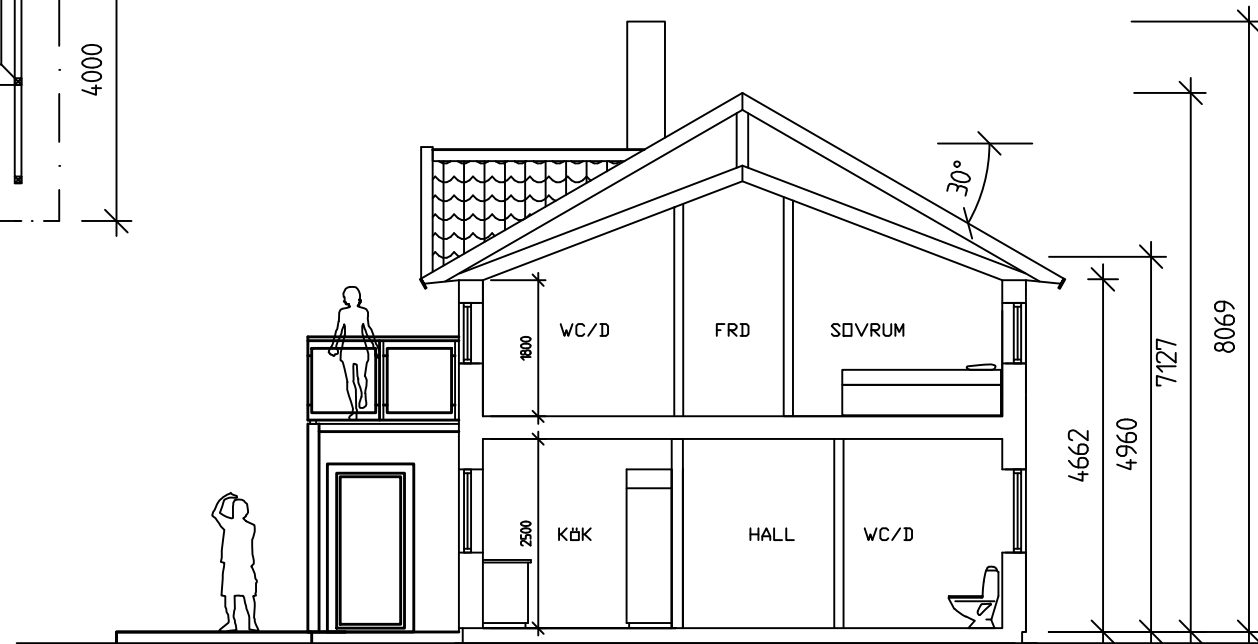

ENTRÉPLAN Boa 69,5 kvm

TVÄRSEKTION A-A

ÖVRE PLAN Boa 63 kvm

SET	AV	ÄNDRADE	AV	BYG	BYG
BYGGHANDLING HUS 1					
Villa Sunnanå					
UPPDRAG NR	BYTAD AV	HANDLÄGGARE			
2018-07-10	LS	LS			
NYBYGGNAD					
FRITIDSHUS					
PLANER SEKTION					
SKALA	NUMMER	TITEL			
1:100	A30-01				