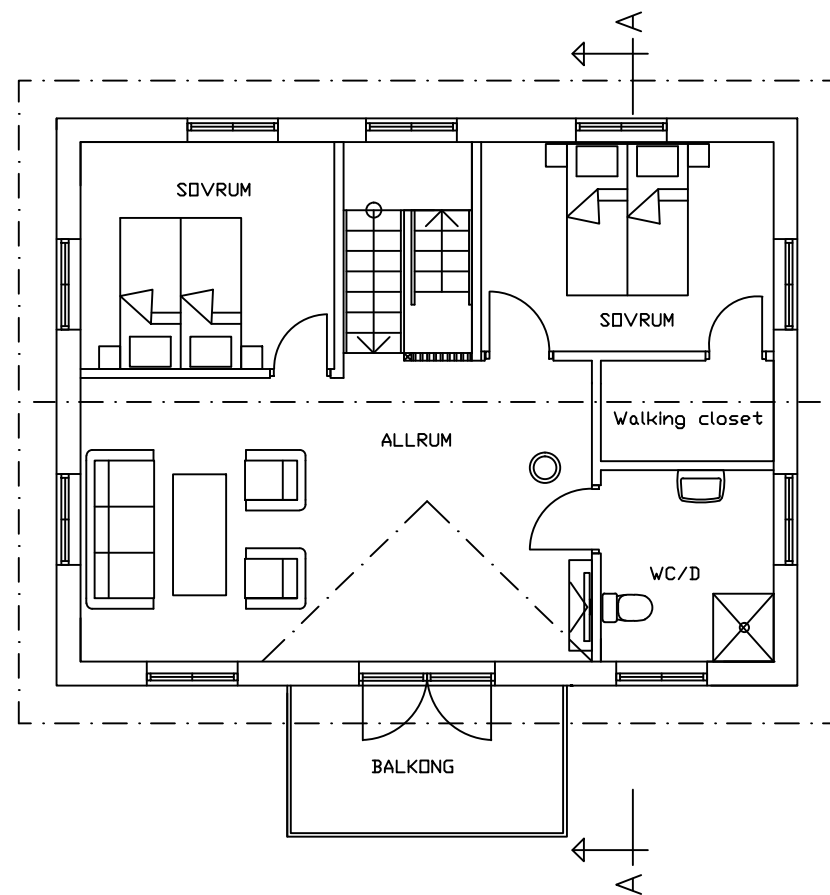

ENTRÉPLAN Boa 69,5 kvm

TVÄRSEKTION A-A

ÖVRE PLAN Boa 63 kvm

SET	AV	ÄNDRADE	AV	BYG	BYG
BYGGHANDLING HUS 1					
Villa Sunnanå					
UPPDRAG NR	BYTAD AV	HANDLÄGGARE			
2018-07-10	LS	LS			
NYBYGGNAD					
FRITIDSHUS					
PLANER SEKTION					
SKALA	NUMMER	TITEL			
1:100	A30-01				